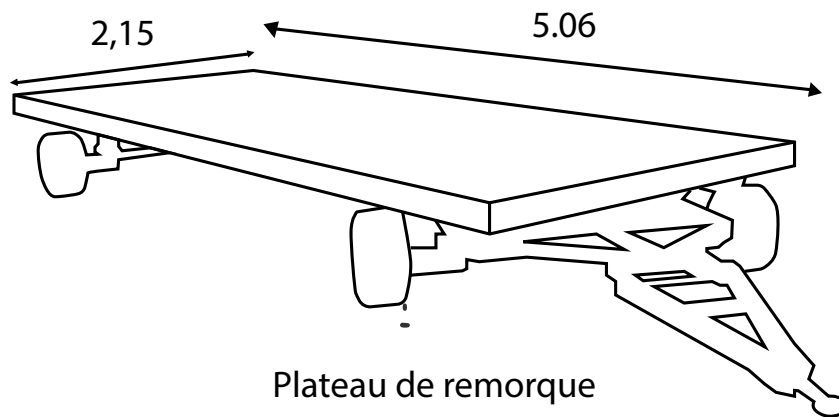

MINI MAOUSSE

Cahier des charges

Dessiné par Marina RICCI

Constructibilité, mobilité et éco-pensé

Matériaux souples et légers

Matériaux à faible empreinte sur l'environnement

Une mini fan-zone nomade

zoom du déploiement vu de dessus