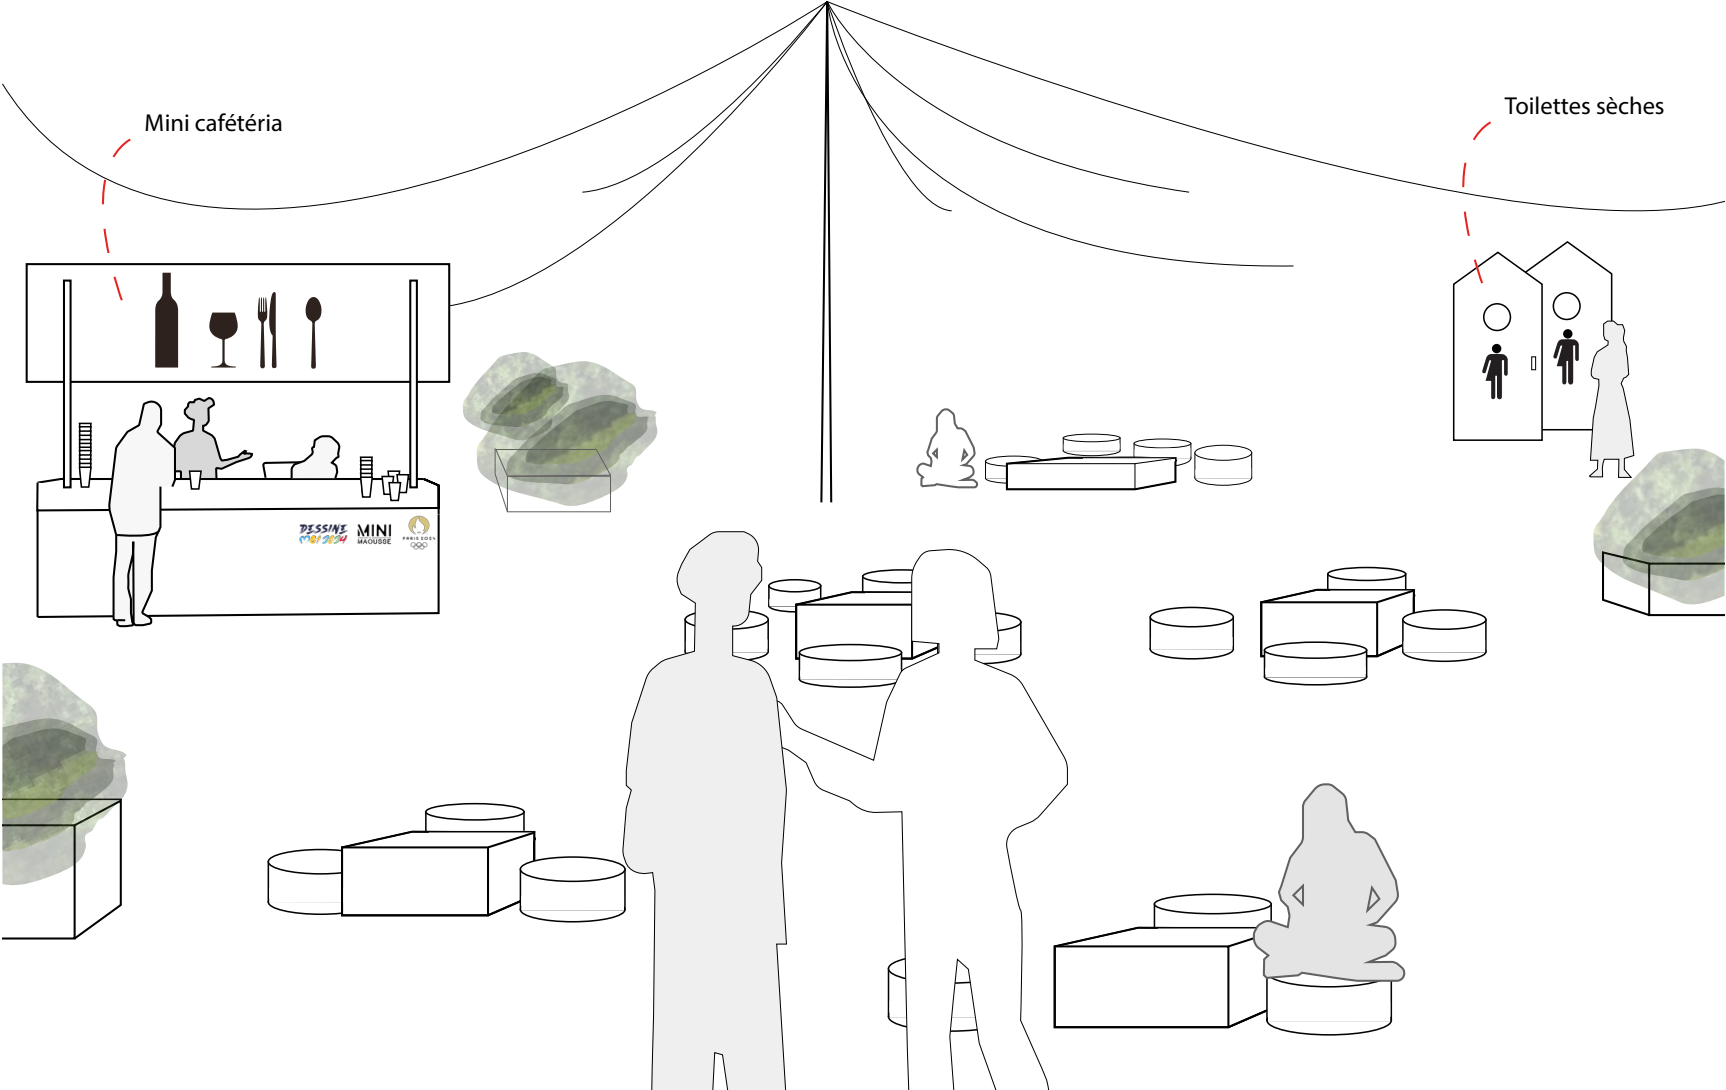

MINI MAOUSSE

Cahier des charges

Dessiné par Marina RICCI

Constructibilité, mobilité et éco-pensé

Matériaux souples et légers

Matériaux à faible empreinte sur l'environnement

Une mini fan-zone nomade

zoom du déploiement vu de dessus

dispositif qui s'installe et se déploie dans les espaces publics

Espace d'accueil et d'informations

Espace de convivialité

Espace de projection et scène
Voir les JO en temps réel et autres évènements live

Un dispositif d'exposition et de ressources

Studio de diffusion et de création, pour micro trottoir et atelier média

Faire du sport

1-2-3
partez !!!

olead line le
12 JANVIER 2023

à la aité de l'
architecture