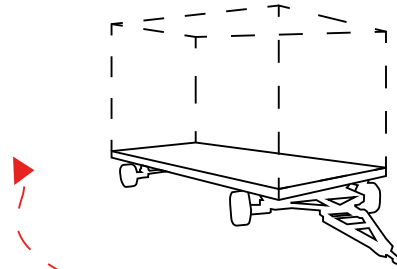

MINI MAOUSSE

Cahier des charges

Dessiné par Marina RICCI

Constructibilité, mobilité et éco-pensé

Matériaux souples et légers

Matériaux à faible empreinte sur l'environnement

Une mini fan-zone nomade

zoom du déploiement vu de dessus

dispositif qui s'installe et se déploie dans les espaces publics

Espace d'accueil et d'informations

Espace de convivialité

Espace de projection et scène
Voir les JO en temps réel et autres évènements live