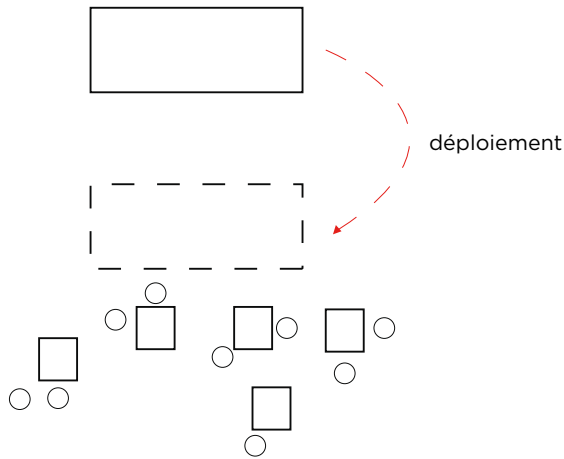

MINI MAOUSSE

Cahier des charges

Dessiné par Marina RICCI

Constructibilité, mobilité et éco-pensé

Matériaux souples et légers

Matériaux à faible empreinte sur l'environnement

Une mini fan-zone nomade

zoom du déploiement vu de dessus

dispositif qui s'installe et se déploie dans les espaces publics

Espace d'accueil et d'informations

Espace de convivialité

Espace de projection et scène
Voir les JO en temps réel et autres évènements live

Un dispositif d'exposition et de ressources

Studio de diffusion et de création, pour micro trottoir et atelier média

Faire du sport

1-2-3
partez !!!

olead line le
12 JANVIER 2023

à la aité de l'
architecture