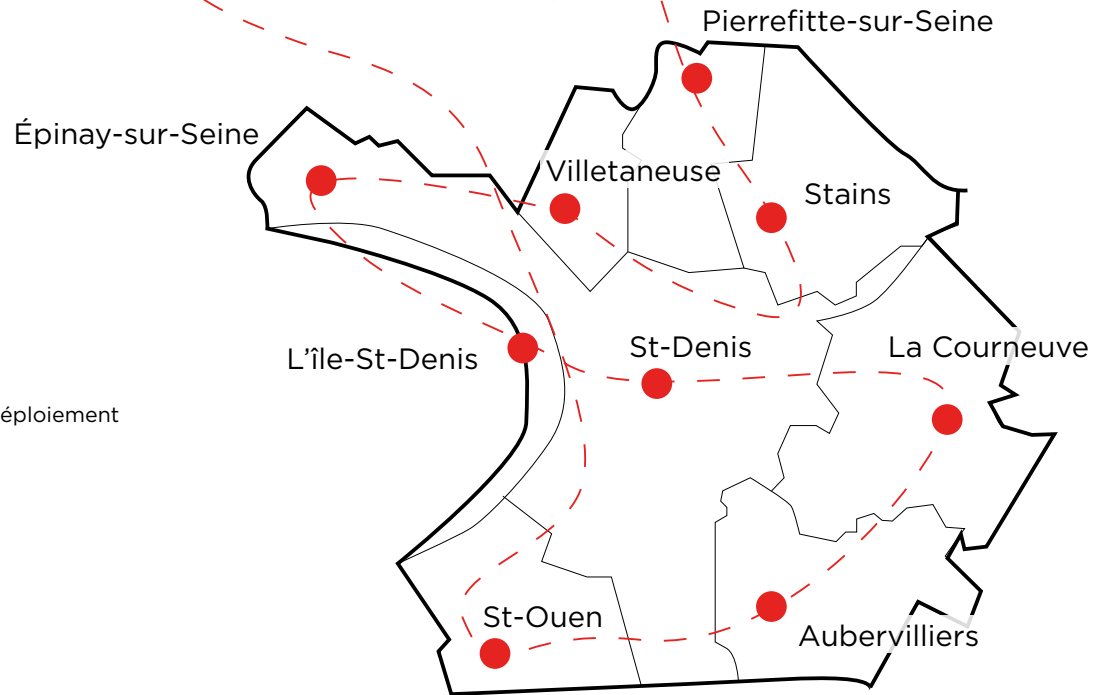

MINI MAOUSSE

Cahier des charges

Dessiné par Marina RICCI

Constructibilité, mobilité et éco-pensé

Matériaux souples et légers

Matériaux à faible empreinte sur l'environnement

Une mini fan-zone nomade

zoom du déploiement vu de dessus

dispositif qui s'installe et se déploie dans les espaces publics

Espace d'accueil et d'informations

Espace de convivialité

Espace de projection et scène
Voir les JO en temps réel et autres évènements live

Un dispositif d'exposition et de ressources

Studio de diffusion et de création, pour micro trottoir et atelier média

Faire du sport

1-2-3
partez !!!

olead line le
12 JANVIER 2023

à la aité de l'
architecture